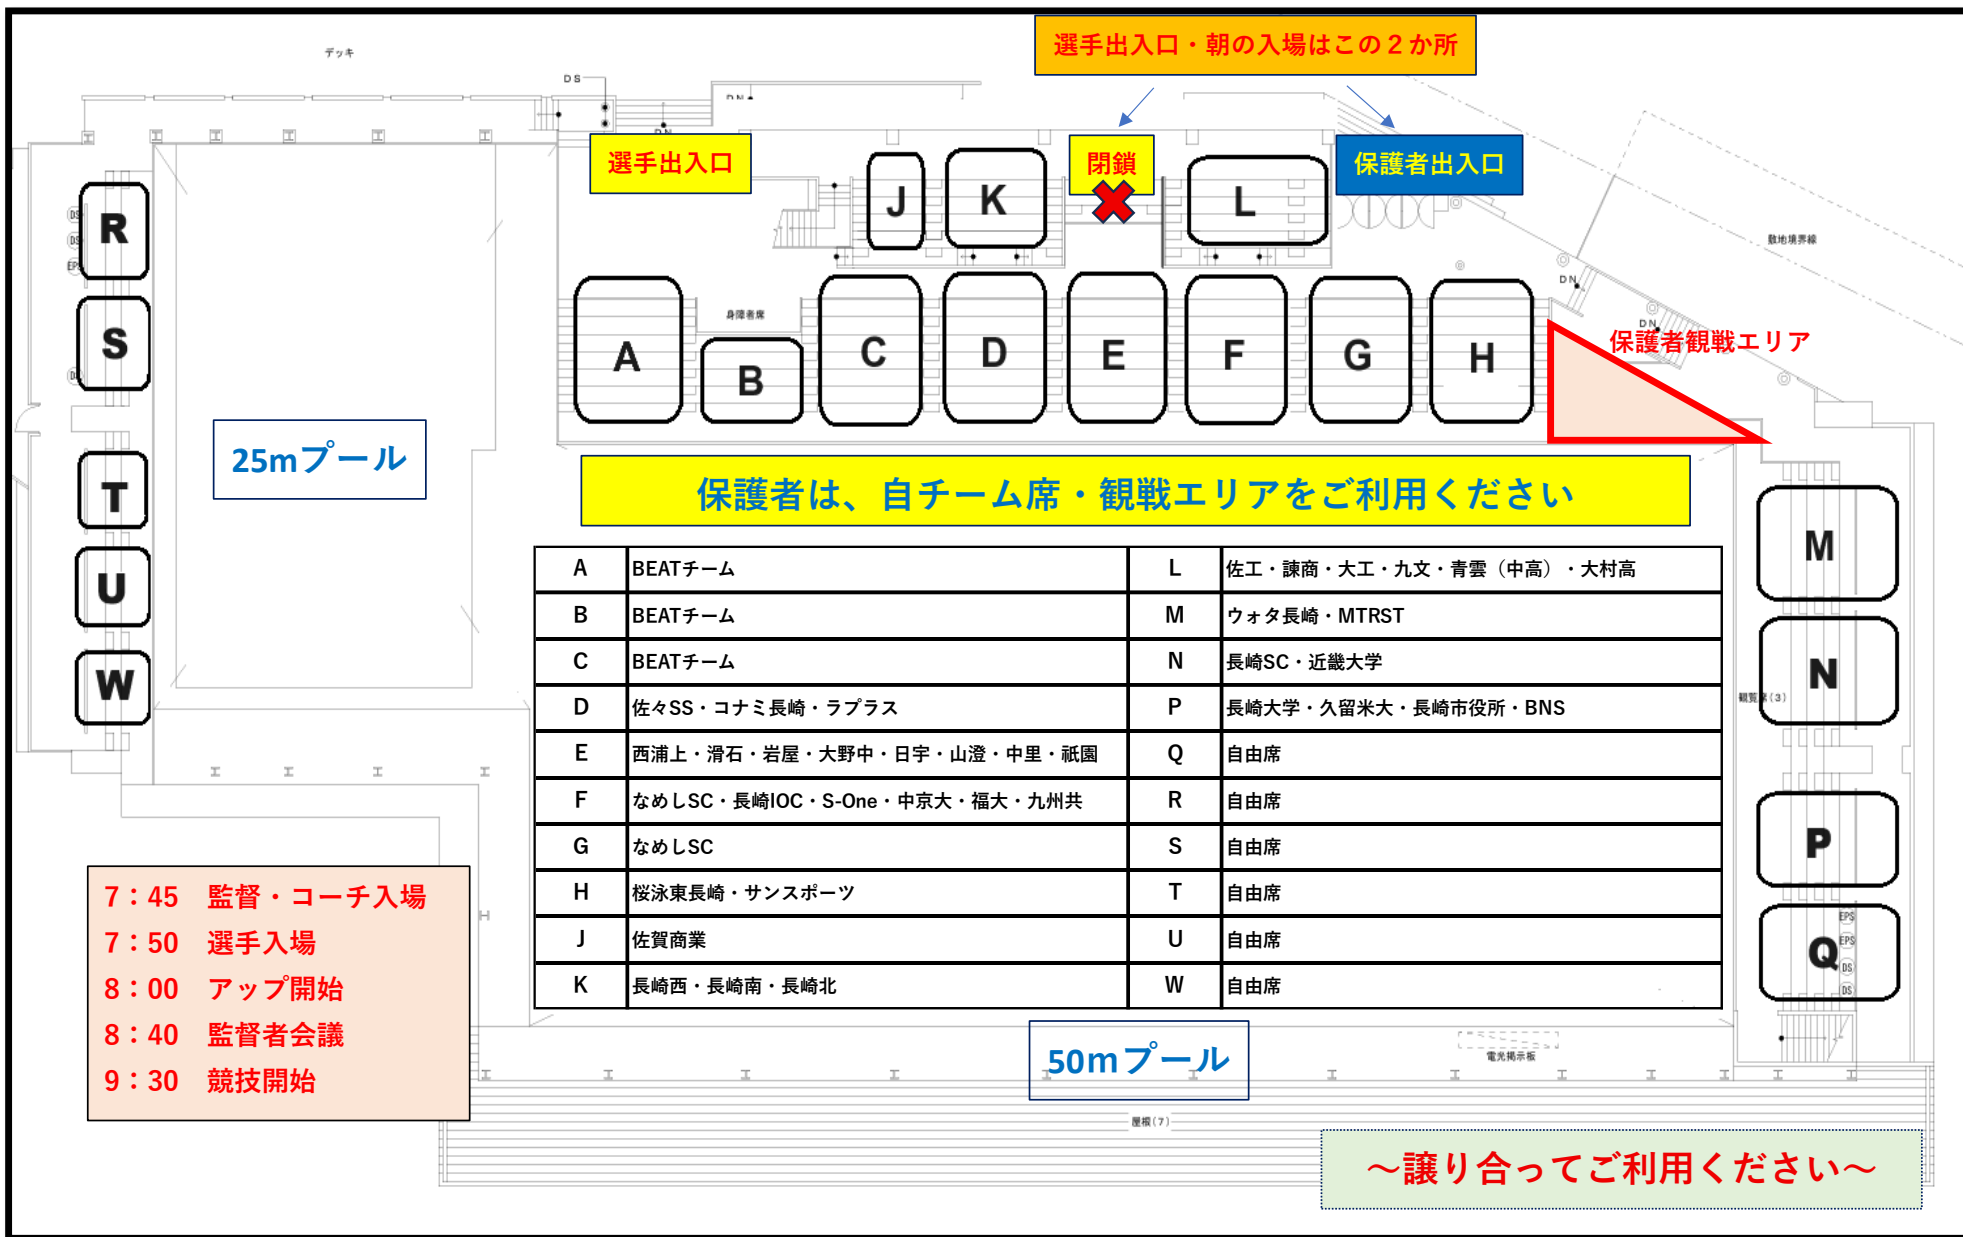

2026年度 長崎県選手権水泳競技大会  
兼 青森2026 第80回国民スポーツ大会長崎県予選会

選手控え場所

選手出入口・朝の入場はこの2か所

選手出入口

閉鎖

保護者出入口

25mプール

保護者観戦エリア

保護者は、自チーム席・観戦エリアをご利用ください

A	BEATチーム	L	佐工・諫商・大工・九文・青雲（中高）・大村高
B	BEATチーム	M	ウオタ長崎・MTRST
C	BEATチーム	N	長崎SC・近畿大学
D	佐々SS・コナミ長崎・ラプラス	P	長崎大学・久留米大・長崎市役所・BNS
E	西浦上・滑石・岩屋・大野中・日宇・山澄・中里・祇園	Q	自由席
F	なめしSC・長崎IOC・S-One・中京大・福大・九州共	R	自由席
G	なめしSC	S	自由席
H	桜泳東長崎・サンスポーツ	T	自由席
J	佐賀商業	U	自由席
K	長崎西・長崎南・長崎北	W	自由席